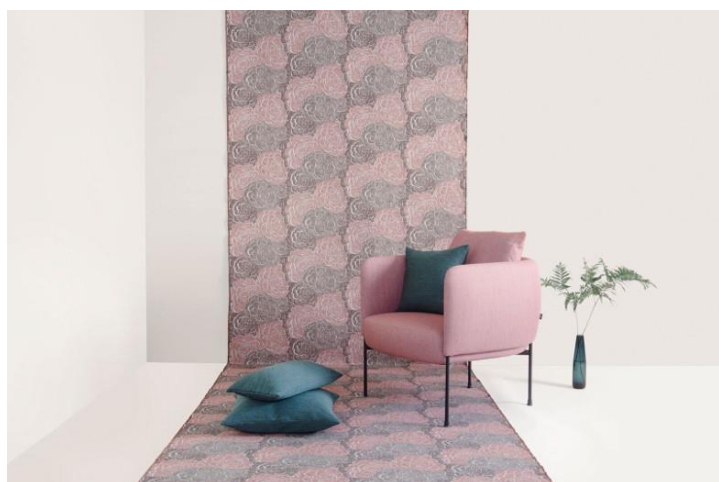

ANNALA

VÄHITTÄISMYNTIHINNASTO

1/2019

- Hinnat ALV 24%
- Maksuehto 21 pv netto, yliaikakorko 16%
- Hinnat vapaasti tehtaalla
- Alle 80€:n tilauksista perimme pienlaskutuslisän 8€ (Ei koske postiennakkolähettyksiä)

Käyttösuositukset

= Voi suositella kovaankin käyttöön,
esim. TV-huoneen sohvaan

= Erittäin kestävä kangas,
esim. julkisten tilojen kalusteisiin

Kaikki kankaamme täyttävät vaaditut paloluokitusnormit (SFS 5291) sekä ovat saatavana myös paloturvallisina SL1.

Toimitamme mittatilaustyönä kokonaispaketit projektikohteisiinne. Ota yhteyttä projektimyyntiimme.

K & H ANNALA OY

www.annala.fi
(06) 433 8000
myynti@annala.fi
Lankilantie 90
62100 LAPUA

ANNALA HELSINKI

SHOWROOM
044 329 3580
helsinki@annala.fi
Runeberginkatu 54
00260 HELSINKI

*Kangas kuuluu Annala x Metsovaara -mallistoon

KANGASMALLI	€ alv 24%	Käyttösuositus
AJATAR	62,31	◆◆◆
ALAVA	68,47	
AMARILLO	45,46	◆◆◆
ANKKURI	76,69	◆◆◆
AURORA	68,47	◆◆
BAX	51,05	◆◆◆
CEBRA	100,18	◆◆◆
COLMAR	72,28	◆◆
ELLE-KUKKA*	96,00	
FLORA	68,48	◆◆◆
GARDEN	68,48	◆◆◆
GIRAFFE	100,18	◆◆◆
JOY	68,47	◆◆◆
JUGEND	80,73	◆◆
KAMÉ	68,47	◆◆◆
KARVIAINEN	64,67	◆◆
KEHRÄ	100,18	◆◆◆
KEHRÄ PRO	111,37	◆◆◆
KEHRÄ PILKKU/KENNO	100,18	◆◆◆
KEHRÄ PILKKU/KENNO PRO	111,37	◆◆◆
KIELO	68,48	◆◆◆
KIRKONMENOT	68,47	◆◆
KREPEE	46,31	◆◆
KUBE	64,67	◆◆
KUUSIMETSÄ	68,47	◆◆
LACE	68,47	◆◆◆
LATTE	55,55	◆◆◆
LILY	68,47	◆◆
LINARA	45,46	◆◆◆
LINE	68,47	◆◆
LIZARD	100,18	◆◆◆
MACRAMÉ	68,47	◆◆◆
MANSIKKA	64,67	◆◆
MIMOSA	68,47	◆◆
MUSTIKKA	64,67	◆◆
NANA	54,62	◆◆◆
PANTHER	100,18	◆◆◆
PILKKU (ANKKURI-SARJA)	76,69	◆◆◆
PIN-UP	68,47	◆◆
PIONI*	120,00	
PRIMAVERA*	91,00	
PUOLUKKA	64,67	◆◆
RICRAC	68,47	◆◆◆
SAAGA	68,47	◆◆◆
SATURNUS	62,01	◆◆
SEILORI	76,69	◆◆◆
SIMPUKKA*	136,00	
SNAKE	100,18	◆◆◆
SOLMU	76,69	◆◆◆
SOOLO	111,37	
THE WOOL	111,37	◆◆◆
TULIP	68,48	◆◆◆
VELLAMO	68,47	
VIVA	60,04	◆◆
VOS	50,17	◆◆◆
VYYHTI	100,18	◆◆◆